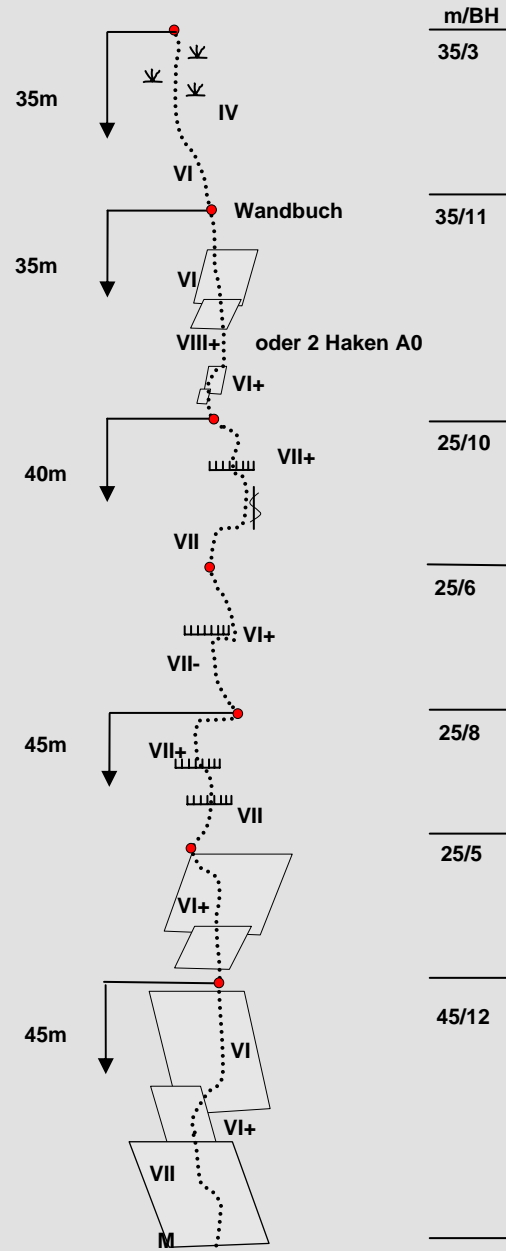

# Loferer Alm

Chiemgauer Alpen

Lachfeldkopf  
Trachterwand

## 1 < Solaris > VIII+ / VII

sicher ★★★

schön ★★★

Zeit 3 Std.